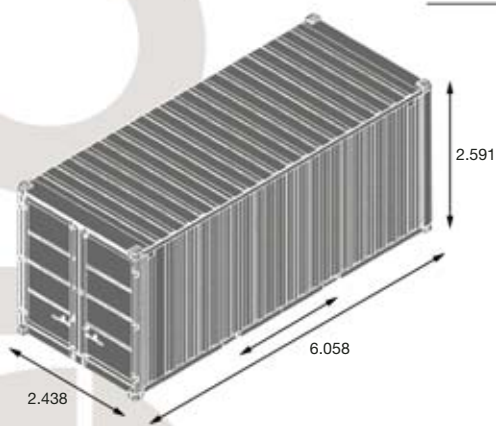

## Características

Contenedores, almacén de alta seguridad.

Con diferentes capacidades, desde los 9,82 m<sup>3</sup> a los 32,85 m<sup>3</sup>

## Dimensiones y Pesos

Dimensión (mm)	Exterior			Interior			volumen m <sup>3</sup>
	largo	ancho	alto	largo	largo	alto	
LC-8	2.438	2.200	2.260	2.275	2.106	2.050	9,82
LC-15	4.550	2.200	2.260	4.387	2.106	2.050	18,94
LC-20	6.058	2.438	2.591	5.898	2.344	2.376	32,85