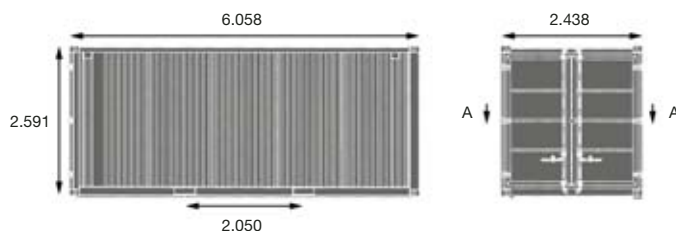

## Características

Contenedores, almacén de alta seguridad.

Con diferentes capacidades, desde los 9,82 m<sup>3</sup> a los 32,85 m<sup>3</sup>

## Dimensiones y Pesos

Dimensión (mm)	Exterior			Interior			volumen m <sup>3</sup>
	largo	ancho	alto	largo	largo	alto	
LC-8	2.438	2.200	2.260	2.275	2.106	2.050	9,82
LC-15	4.550	2.200	2.260	4.387	2.106	2.050	18,94
LC-20	6.058	2.438	2.591	5.898	2.344	2.376	32,85