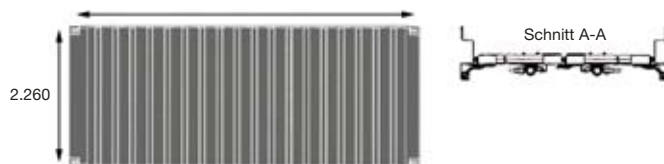

## Características

Contenedores, almacén de alta seguridad.

Con diferentes capacidades, desde los 9,82 m<sup>3</sup> a los 32,85 m<sup>3</sup>

## Dimensiones y Pesos

Dimensión (mm)	Exterior			Interior			volumen m <sup>3</sup>
	largo	ancho	alto	largo	largo	alto	
LC-8	2.438	2.200	2.260	2.275	2.106	2.050	9,82
LC-15	4.550	2.200	2.260	4.387	2.106	2.050	18,94
LC-20	6.058	2.438	2.591	5.898	2.344	2.376	32,85